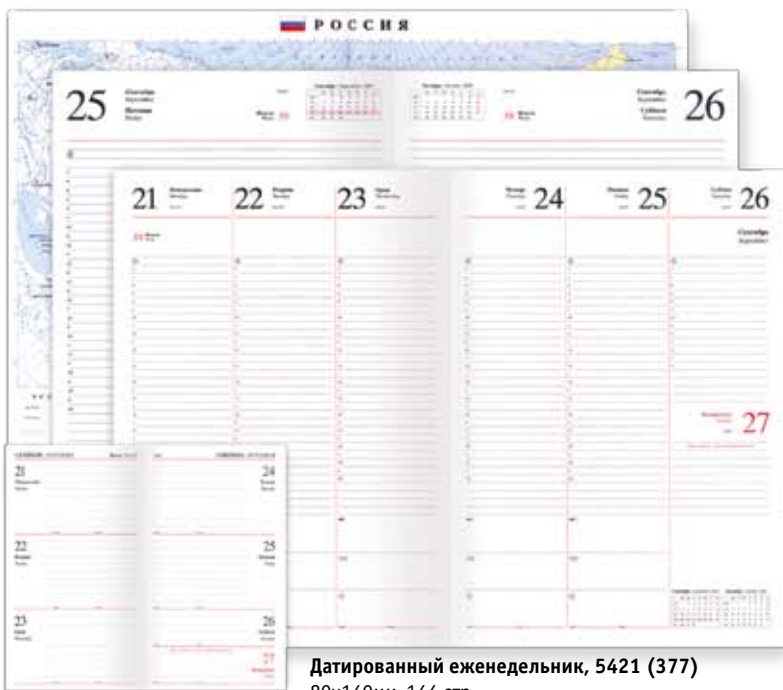

Датированный еженедельник, 5421 (377)
80x140мм, 144 стр.

Датированный еженедельник А4, 5485 (D38)
210x297мм, 128 стр. На нахзаце административная карта России

Датированный ежедневник А4, 5488
210x297мм, 352 стр. На нахзаце административная карта России