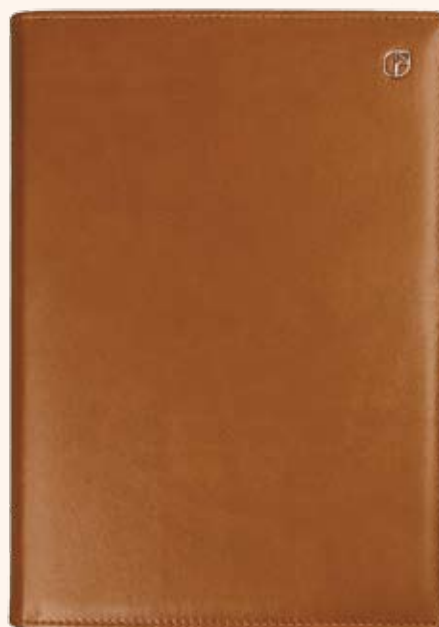

Urban

Портфолио **NEW**

-  Красный
-  Чёрный

Degas

Портфолио **NEW**

-  Оранжевый
-  Чёрный

Croco premium

Портфолио

-  Коричневый
-  Чёрный

Croisette

Портфолио

 Красный

 Чёрный

Crocco

Портфолио

 Коричневый

Velour

Портфолио

 Синий

 Бежевый

Clip

Портфолио

 Тёмно-коричневый

 Светло-коричневый